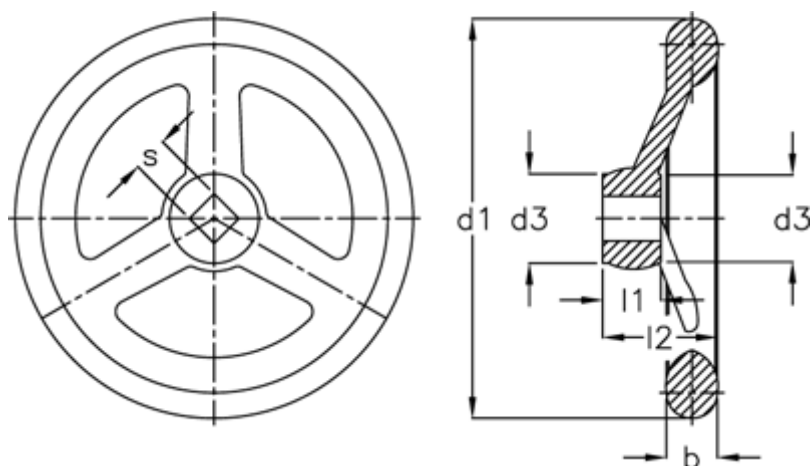

Varenummer: 20314298
Beskrivelse: E+G Håndhjul
DIN 950-AL-125-V11-A

Mål

Antal eger =	3
b	= 16
d1	= 125
d3	= 28
l1	= 18
l2	= 36
s H11	= V 11